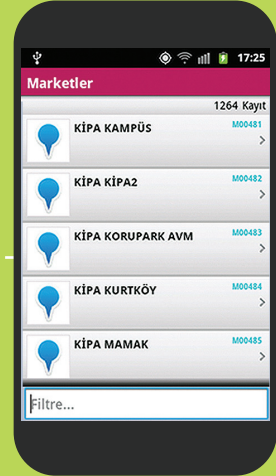

Kodeks Yazılım ve Bilişim Hiz. Ltd. Şti.

Supervision
Mobile

1 GPS Takip

Mağazaya giriş - çıkış saatleri,
geçen süre ve konum bilgisi
(GPS) kayıt altına alınır.

2 Rut Planı

Rut planı, mağazaların, istenilen sıra ve saatte ziyaret edilebilmesi için gün bazında tanımlanır.

Ayrıca haftalık frekans verilerek, mağazanın istenilen aralıkta ziyareti sağlanabilir.

Örnek olarak 15 günde bir ya da 3 haftada bir gibi.

Rut planı haricinde rassal ziyaretler düzenlenecekse, mağazalar bölgelere ayrılarak belirli süpervizörlerin, belirli mağazaları ziyaret etmesi sağlanabilir.

Rut tanımları sisteme Excel'den kolayca aktarılabilir.

3 Mağaza Ziyareti

Süpervizör yapmış olduğu mağaza ziyaretinde mobil uygulamayla marka bazında tanımlanmış sorulara açıklamalı olarak cevap ve puan verirken, aynı zamanda GPS, fotoğraf, aktivite, mağaza notu, eleman değerlendirme notu bilgilerini de kaydeder.