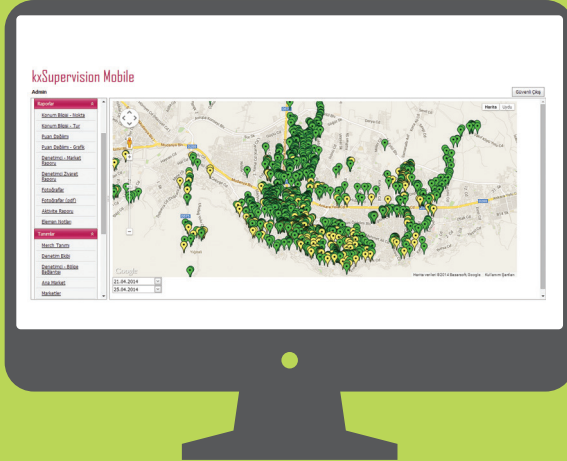

Kodeks Yazılım ve Bilişim Hiz. Ltd. Şti.

Supervision
Mobile

1 GPS Takip

Mağazaya giriş - çıkış saatleri,
geçen süre ve konum bilgisi
(GPS) kayıt altına alınır.

2 Rut Planı

Rut planı, mağazaların, istenilen sıra ve saatte ziyaret edilebilmesi için gün bazında tanımlanır.

Ayrıca haftalık frekans verilerek, mağazanın istenilen aralıkta ziyareti sağlanabilir.

Örnek olarak 15 günde bir ya da 3 haftada bir gibi.

Rut planı haricinde rassal ziyaretler düzenlenecekse, mağazalar bölgelere ayrılarak belirli süpervizörlerin, belirli mağazaları ziyaret etmesi sağlanabilir.

Rut tanımları sisteme Excel'den kolayca aktarılabilir.

3 Mağaza Ziyareti

Süpervizör yapmış olduğu mağaza ziyaretinde mobil uygulamayla marka bazında tanımlanmış sorulara açıklamalı olarak cevap ve puan verirken, aynı zamanda GPS, fotoğraf, aktivite, mağaza notu, eleman değerlendirme notu bilgilerini de kaydeder.